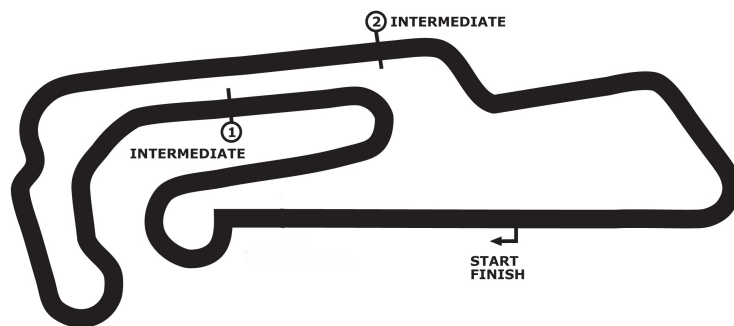

**PORSCHE**

**SPORTS CUP  
DEUTSCHLAND**

## **Porsche Sports Cup Oschersleben**

***Porsche Sprint GT***

***Rennen 1***

**Motorsport Arena Oschersleben 3667 mtr.**

13. - 14. August 2022

**wige** SOLUTIONS