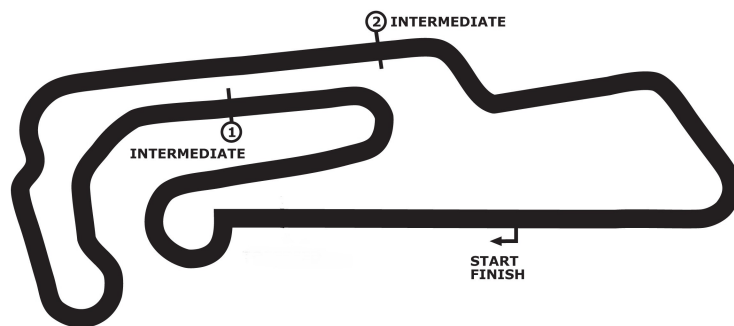

**PORSCHE**

**SPORTS CUP  
DEUTSCHLAND**

## **Porsche Sports Cup Oschersleben**

### **Porsche Sprint Challenge Qualifying**

**Motorsport Arena Oschersleben 3667 mtr.**

13. - 14. August 2022

**wige** SOLUTIONS