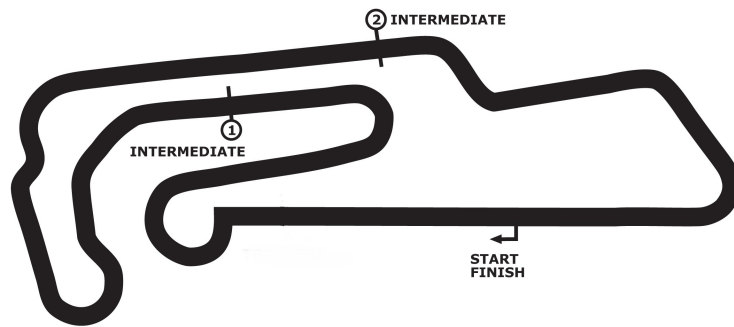

PORSCHE

**SPORTS CUP
DEUTSCHLAND**

Porsche Sports Cup Oschersleben

Porsche Sprint Challenge Freies Training

Motorsport Arena Oschersleben 3667 mtr.

13. - 14. August 2022

wige SOLUTIONS