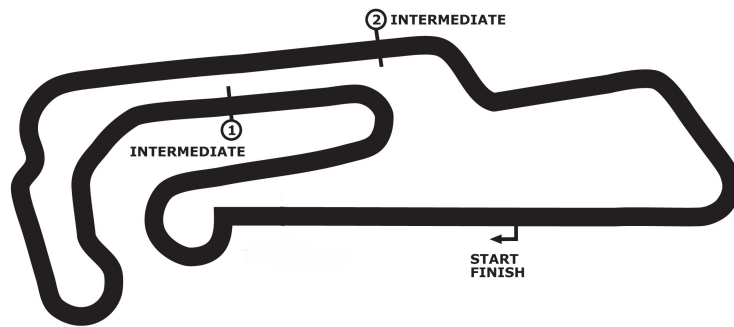

PORSCHE

**SPORTS CUP
DEUTSCHLAND**

Porsche Sports Cup Oschersleben

Porsche Endurance Challenge Freies Training

Motorsport Arena Oschersleben 3667 mtr.

13. - 14. August 2022

wige SOLUTIONS