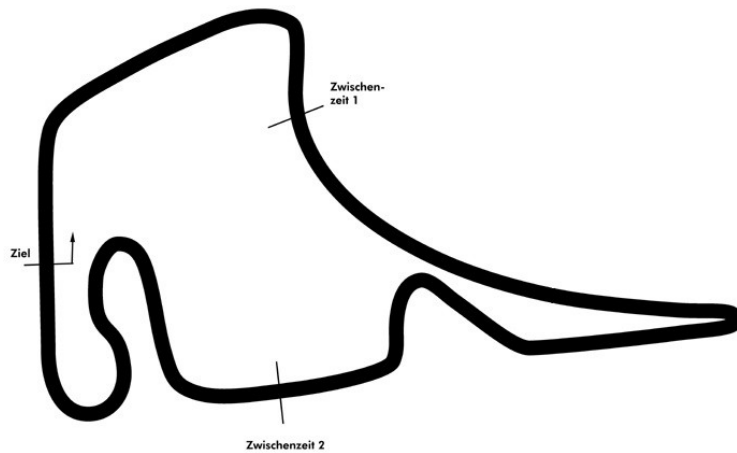

PORSCHE

**SPORTS CUP
DEUTSCHLAND**

Porsche Sports Cup Hockenheim

Porsche Sprint GT

Rennen 2

Hockenheimring 4574 mtr.

15. - 16. Oktober 2022

wige SOLUTIONS