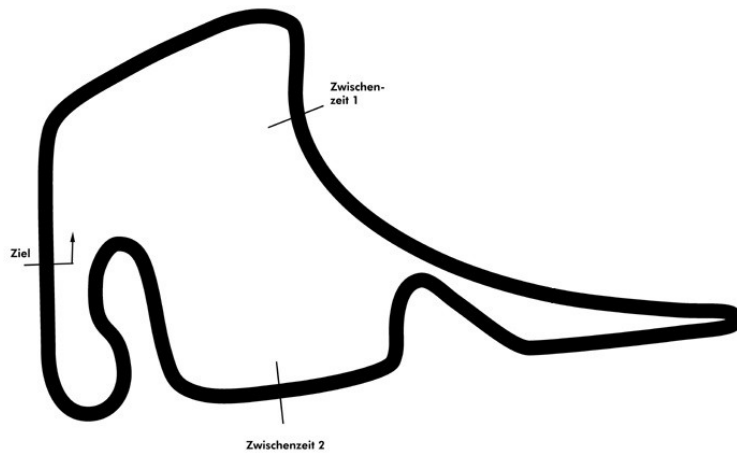

PORSCHE

**SPORTS CUP
DEUTSCHLAND**

Porsche Sports Cup Hockenheim

Porsche Sprint Challenge Rennen 2

Hockenheimring 4574 mtr.

15. - 16. Oktober 2022

wige SOLUTIONS