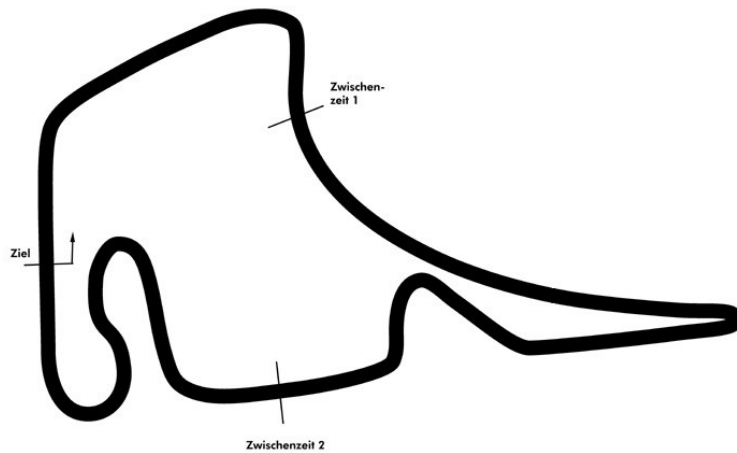

PORSCHE

**SPORTS CUP
DEUTSCHLAND**

Porsche Sports Cup Hockenheim

Porsche Sprint Challenge Qualifying

Hockenheimring 4574 mtr.

15. - 16. Oktober 2022

wige SOLUTIONS