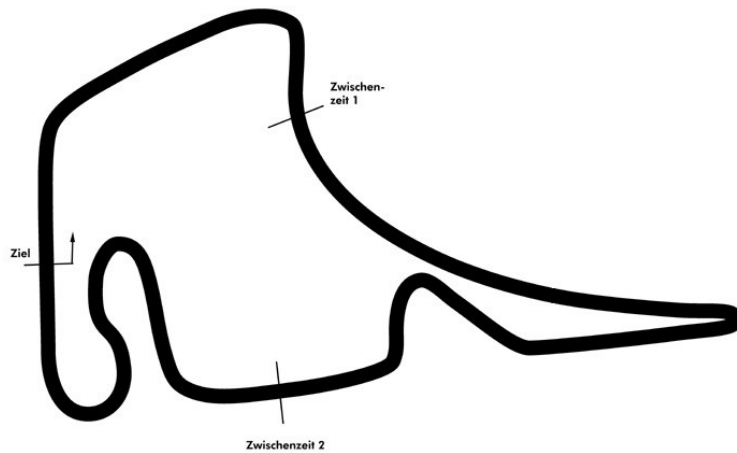

PORSCHE

**SPORTS CUP
DEUTSCHLAND**

Porsche Sports Cup Hockenheim

Porsche Endurance Challenge Rennen

Hockenheimring 4574 mtr.

15. - 16. Oktober 2022

wige SOLUTIONS