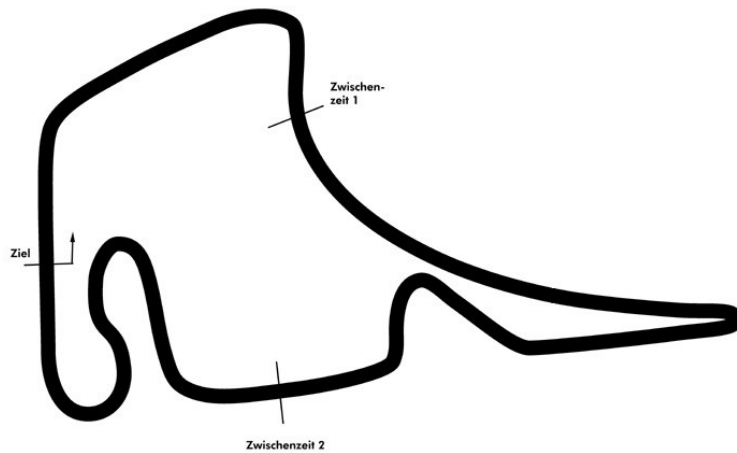

PORSCHE

**SPORTS CUP
DEUTSCHLAND**

Porsche Sports Cup Hockenheim

Porsche Endurance Challenge Qualifying

Hockenheimring 4574 mtr.

15. - 16. Oktober 2022

wige SOLUTIONS