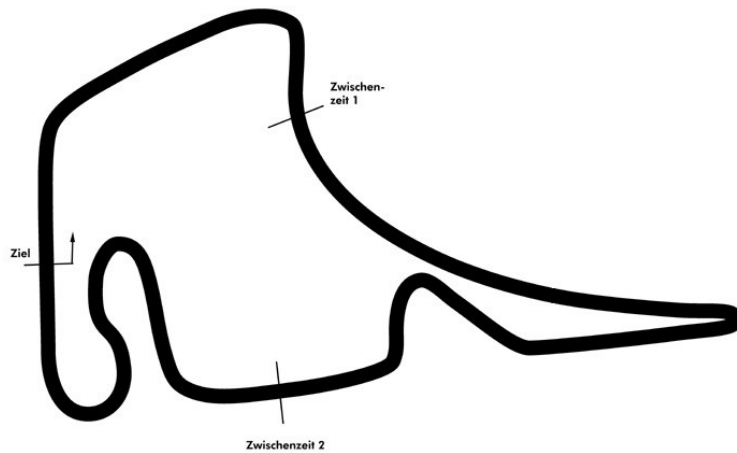

PORSCHE

**SPORTS CUP
DEUTSCHLAND**

Porsche Sports Cup Hockenheim

Porsche Drivers Competition Pro Wertungslauf 2

Hockenheimring 4574 mtr.

15. - 16. Oktober 2022

wige SOLUTIONS