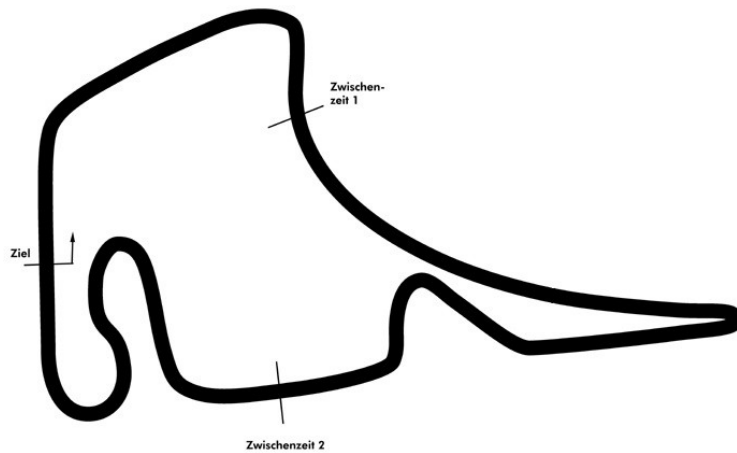

PORSCHE

**SPORTS CUP
DEUTSCHLAND**

Porsche Sports Cup Hockenheim

Porsche Drivers Competition Pro Wertungslauf 1

Hockenheimring 4574 mtr.

15. - 16. Oktober 2022

wige SOLUTIONS