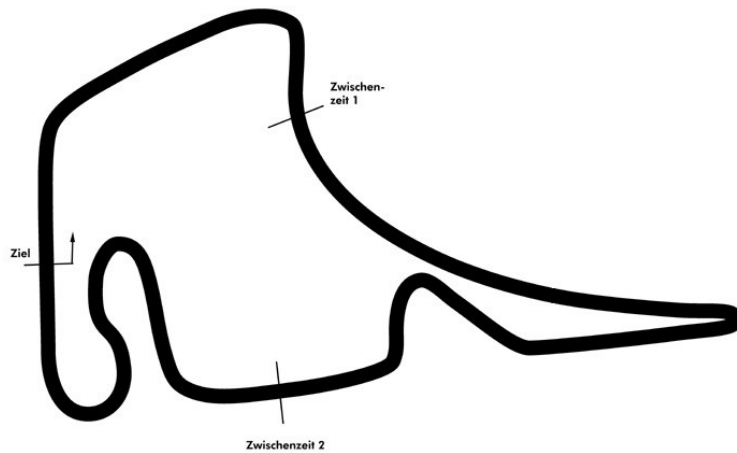

PORSCHE

**SPORTS CUP
DEUTSCHLAND**

Porsche Sports Cup Hockenheim

Porsche Drivers Competition Wertungslauf

Hockenheimring 4574 mtr.

15. - 16. Oktober 2022

wige SOLUTIONS