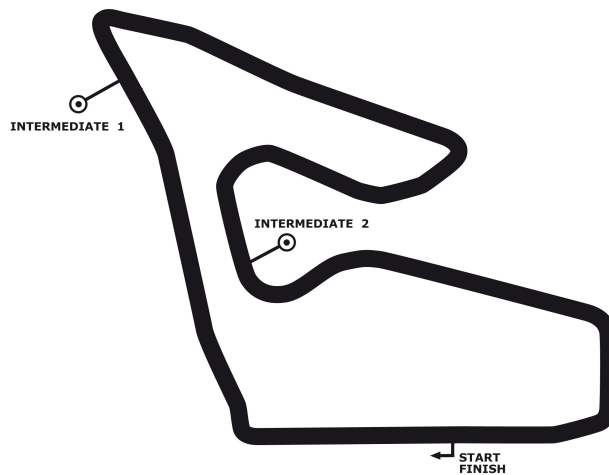

PORSCHE

SPORTS CUP
DEUTSCHLAND

Porsche Sports Cup Red Bull Ring

Porsche Drivers Competition Pro *Wertungslauf 2*

Red Bull Ring 4318 mtr.

22. - 23. Juli 2023

wige