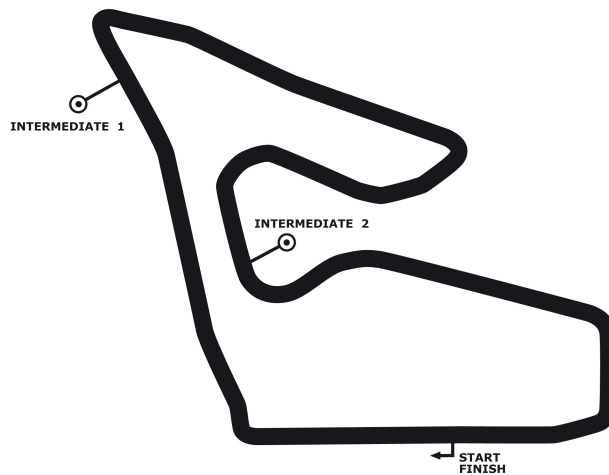

PORSCHE

SPORTS CUP
DEUTSCHLAND

Porsche Sports Cup Red Bull Ring

Porsche Drivers Competition Pro *Wertungslauf 1*

Red Bull Ring 4318 mtr.

22. - 23. Juli 2023

wige