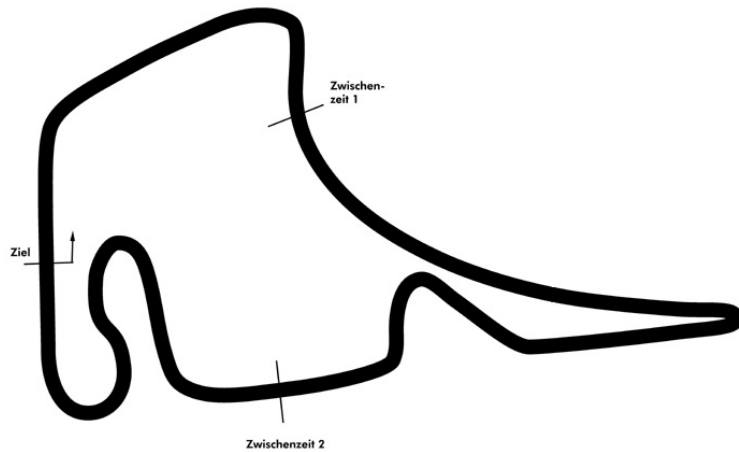

PORSCHE

**SPORTS CUP
DEUTSCHLAND**

Porsche Sports Cup Hockenheim II

Porsche Drivers Competition Pro Wertungslauf 2

Hockenheimring 4574 mtr.

07. - 08. Oktober 2023

wige