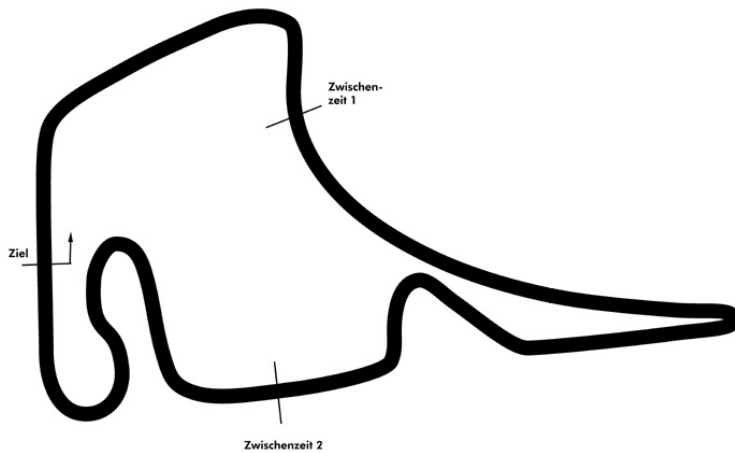

PORSCHE

20 JAHRE
SPORTS CUP
DEUTSCHLAND

Porsche Sports Cup Hockenheim I.

Porsche Endurance Challenge *Qualifying*

Hockenheimring 4574 mtr.

25. - 26. Mai 2024

wige

KESSLER