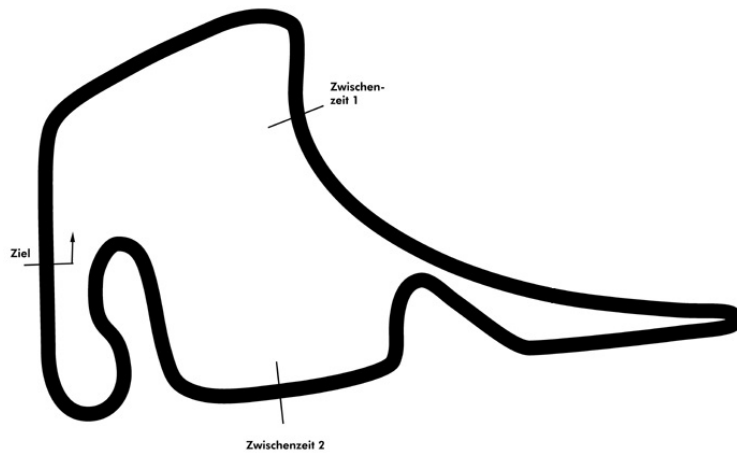

PORSCHE

20 JAHRE
SPORTS CUP
DEUTSCHLAND

Porsche Sports Cup Hockenheim I.

Porsche Drivers Competition Pro **Wertungslauf 2**

Hockenheimring 4574 mtr.

25. - 26. Mai 2024

wige

KESSLER