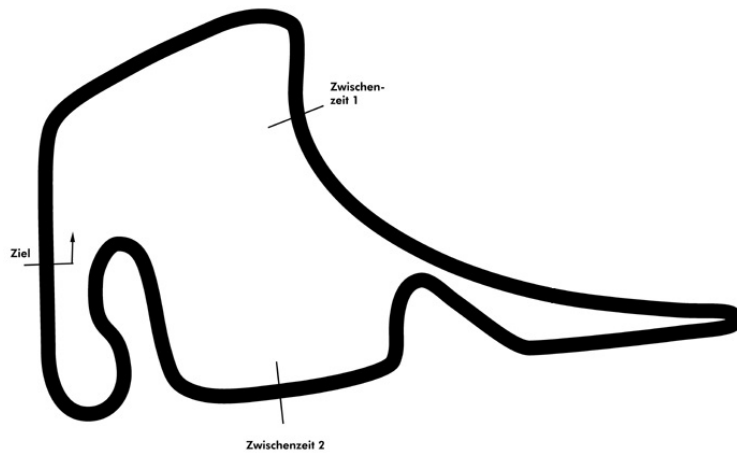

PORSCHE

20 JAHRE
SPORTS CUP
DEUTSCHLAND

Porsche Sports Cup Hockenheim I.

Porsche Drivers Competition *Wertungslauf*

Hockenheimring 4574 mtr.

25. - 26. Mai 2024

wige

KESSLER