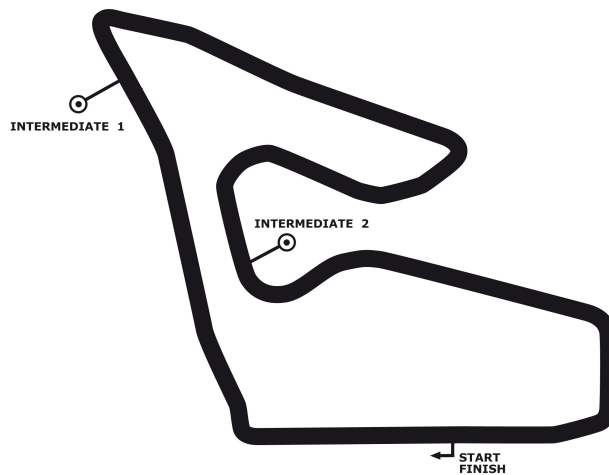

PORSCHE

20 JAHRE
SPORTS CUP
DEUTSCHLAND

Porsche Sports Cup Red Bull Ring

Porsche Sprint Challenge Classic **Rennen 2**

Red Bull Ring 4318 mtr.

13. - 14. Juli 2024

wige

KESSLER