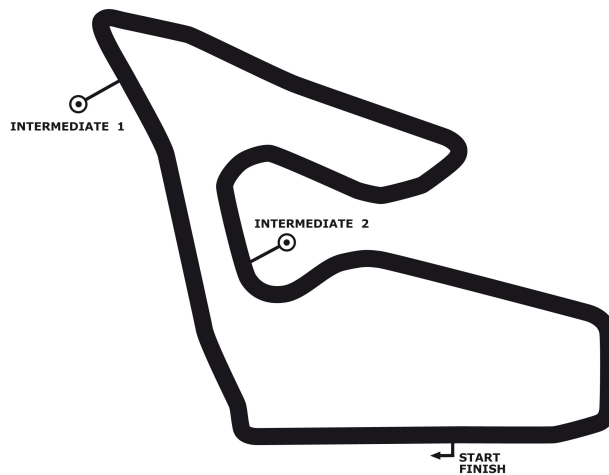

PORSCHE

20 JAHRE
SPORTS CUP
DEUTSCHLAND

Porsche Sports Cup Red Bull Ring

Porsche Drivers Competition Pro *Wertungslauf 2*

Red Bull Ring 4318 mtr.

13. - 14. Juli 2024

wige

KESSLER