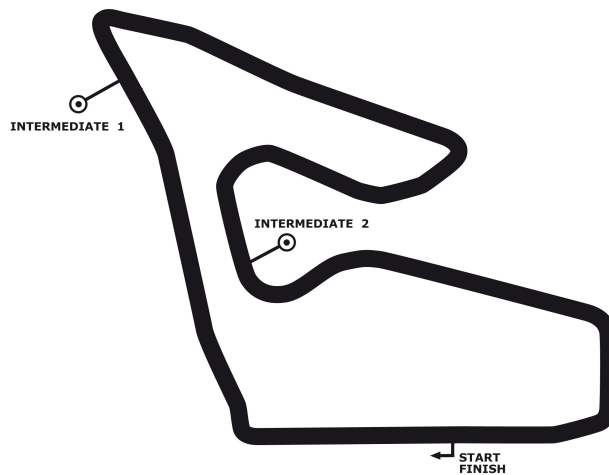

PORSCHE

20 JAHRE
SPORTS CUP
DEUTSCHLAND

Porsche Sports Cup Red Bull Ring

Porsche Drivers Competition Pro *Wertungslauf 1*

Red Bull Ring 4318 mtr.

13. - 14. Juli 2024

wige

KESSLER