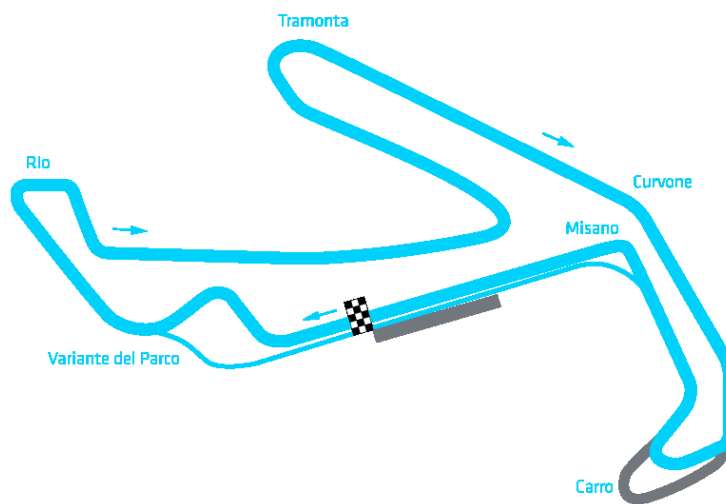

MISANO GRAND PRIX TRUCK 2017

warm up

Misano World Circuit 4048 m

ROUND 2: MISANO, MISANO WORLD CIRCUIT (ITA)

27.-28. MAY 2017

wige SOLUTIONS