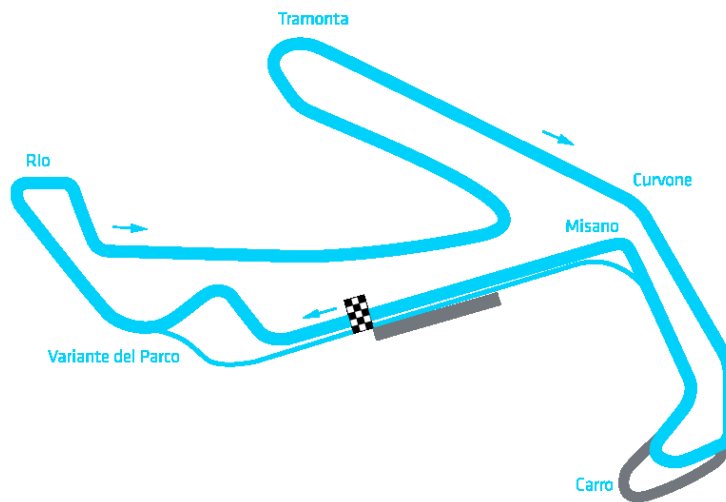

# MISANO GRAND PRIX TRUCK 2017

## SUPER POLE (Q2)

**Misano World Circuit 4048 m**

**ROUND 2: MISANO, MISANO WORLD CIRCUIT (ITA)**

**27.-28. MAY 2017**

**wige** SOLUTIONS