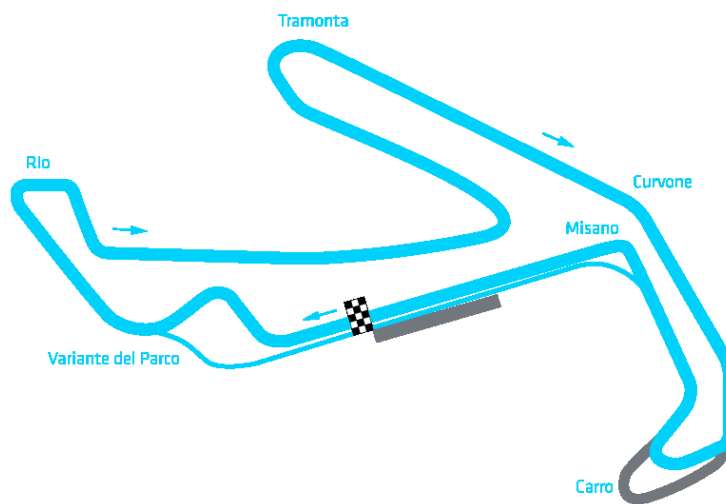

MISANO GRAND PRIX TRUCK 2017

free practice 2

Misano World Circuit 4048 m

ROUND 2: MISANO, MISANO WORLD CIRCUIT (ITA)

27.-28. MAY 2017

wige SOLUTIONS