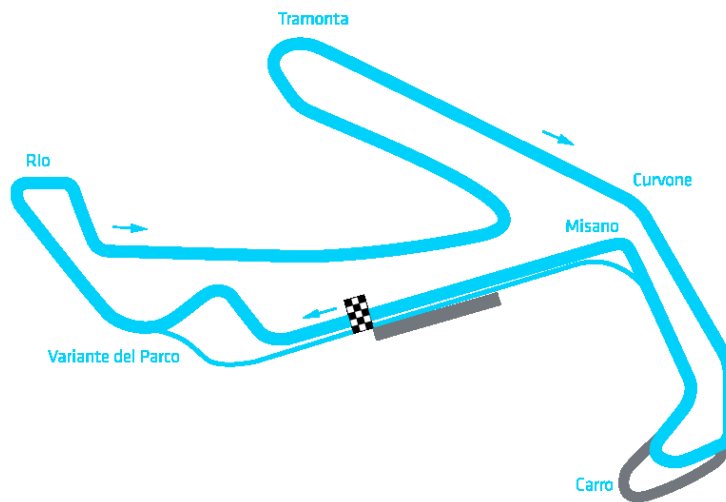

# MISANO GRAND PRIX TRUCK 2018

free practice 1

**Misano World Circuit 4048 m**

**ROUND 1: MISANO, MISANO WORLD CIRCUIT (ITA)**

**25.-27. MAY 2018**

**wige** SOLUTIONS