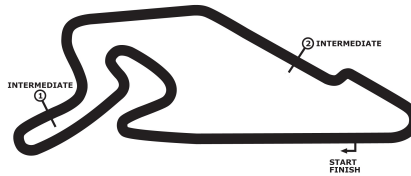

37. INT. ADAC TRUCK-GRAND-PRIX

Nürburgring, length 3629 m

11 - 14 July 2024

DTR ADAC Mittelrhein Cup

Best Sector Times race 4

-Reg.No.: R-13323/24

sector 1			sector 2			sector 3			theoretical and best lap time					
Pos.	No	Driver	Time	No	Driver	Time	No	Driver	Time	No	Driver	theoretical	Best	Pos
1	15	Kleinnagelvoort E.	1:01.008	14	Bowler J.	29.609	15	Kleinnagelvoort E.	28.485	15	Kleinnagelvoort E.	1:59.268	1:59.300	
2	3	Kursch S.	1:01.054	89	Reid S.	29.696	68	Reid C.	28.541	3	Kursch S.	1:59.493	1:59.718	
3	14	Bowler J.	1:01.107	3	Kursch S.	29.757	89	Reid S.	28.568	89	Reid S.	1:59.562	1:59.741	
4	89	Reid S.	1:01.298	4	Smit F.	29.769	3	Kursch S.	28.682	14	Bowler J.	1:59.635	2:00.813	
5	2	Coleman R.	1:01.304	15	Kleinnagelvoort E.	29.775	2	Coleman R.	28.731	2	Coleman R.	1:59.869	2:00.463	
6	4	Smit F.	1:01.457	68	Reid C.	29.805	92	Faulkner S.	28.899	68	Reid C.	1:59.870	2:00.337	
7	88	Scholten J.	1:01.492	2	Coleman R.	29.834	14	Bowler J.	28.919	4	Smit F.	2:00.598	2:01.225	
8	68	Reid C.	1:01.524	51	Tijhuis B.	29.865	51	Tijhuis B.	29.134	88	Scholten J.	2:00.637	2:00.798	
9	51	Tijhuis B.	1:01.767	92	Faulkner S.	29.895	88	Scholten J.	29.181	51	Tijhuis B.	2:00.766	2:00.852	
10	45	Kruithof R.	1:01.965	88	Scholten J.	29.964	4	Smit F.	29.372	92	Faulkner S.	2:01.241	2:01.470	
11	92	Faulkner S.	1:02.447	50	Breedijk W.	30.305	45	Kruithof R.	29.520	45	Kruithof R.	2:01.805	2:01.805	
12	50	Breedijk W.	1:04.298	45	Kruithof R.	30.320	96	Ojanen S.	30.188	50	Breedijk W.	2:05.278	2:05.869	
13	96	Ojanen S.	1:04.314	96	Ojanen S.	31.170	50	Breedijk W.	30.675	96	Ojanen S.	2:05.672	2:06.039	
14	42	Ruppert C.	1:05.196	42	Ruppert C.	31.747	43	Behnke D.	30.977	42	Ruppert C.	2:07.924	2:07.924	
15	43	Behnke D.	1:05.781	43	Behnke D.	32.051	42	Ruppert C.	30.981	43	Behnke D.	2:08.809	2:08.827	